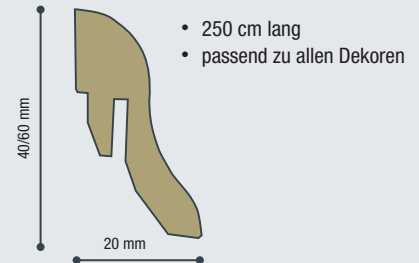

Landhausdielen
Ascona Pinie Grey PI 1523/1523P

MDF-Sockelleisten:
722.459, 20x40, 2500 mm
722.659, 20x60, 2500 mm

Landhausdielen
Tigerwood TI 1610/1610P

MDF-Sockelleisten:
722.473, 20x40, 2500 mm
722.673, 20x60, 2500 mm

MDF-Leiste

MDF-Leiste 20 x 40 mm/20 x 60 mm

1,95 Euro/lfm / 2,95 Euro/lfm

Technische Daten und Eigenschaften

	Simplex 2018	Simplex 2018 Plus
Abmaße Paneele	1288 x 195 x 7 mm	1288 x 195 x 9 mm
Inhalt je Paket	10 Dielen = 2,51 m ²	8 Dielen = 2,01 m ²
Inhalt je Palette	52 Pakete = 130,52 m ²	52 Pakete = 104,52 m ²
Flächengewicht	6,313 kg je m ²	6,51 kg je m ²
Fußbodenheizung	geeignet in Verbindung mit PE-Folie	
Wärmedurchlasswiderstand	0,06 m ² K/W	0,07 m ² K/W
Einsatzbereich	Wohnräume und wohnähnlich genutzte Gewerberäume	
Gewährleistung	15 Jahre im Wohnbereich lt. Garantiebestimmungen	
Empfohlener VK-Preis	14,90 Euro/m ²	17,90 Euro/m ²