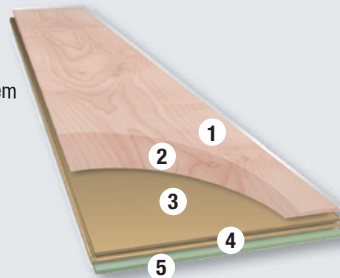

M-Plus Simplex 2018

Aufbau

1. Melamindekorfilm mit Overlay
2. Dekorlaminat
3. HDF Trägerplatte mit Hydrophobiertem Verriegelungssystem
4. Gegenzug mit melamingetränktem Dekor
5. Simplex Plus 2018: mit werksseitig aufkaschierter Noise Reduct Basis Dämmunterlage